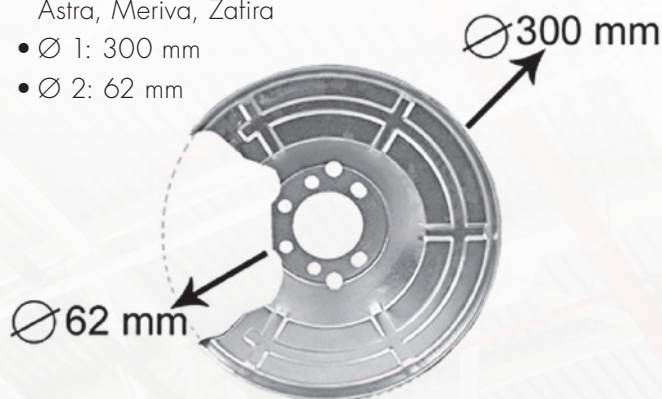

Spritzblech Bremsscheibe Opel, hinten

- Hinterachse für Opel Astra, Meriva, Zafira
- Ø 1: 300 mm
- Ø 2: 62 mm

ART-NR. 3745371
CARAT-NR. 5 49 85 03/1

Keilrippenriemen

Continental

- **Passend für div.** Citroën, Peugeot, Mini

ART-NR. 6PK905 EXTRA
CARAT-NR. 5 05 43 7F/A