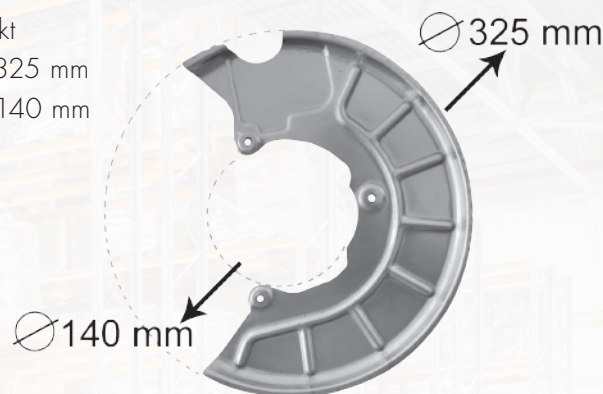

Vorderachse links

VGL-NR. 1KO 615 311 B, 1KO 615 311 F
ART-NR. 7622371
CARAT-NR. 5 49 27 9A/8