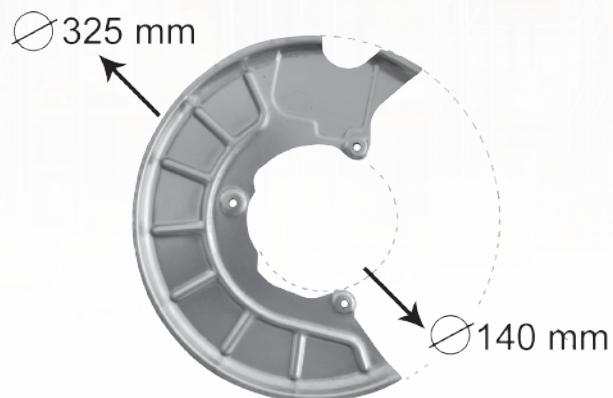

Vorderachse rechts

VGL-NR. 1KO 615 312 B, 1KO 615 312 F
ART-NR. 7622372
CARAT-NR. 5 49 28 0A/5