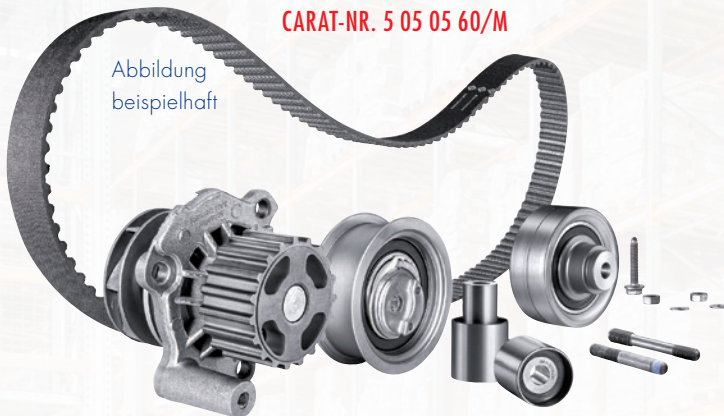

250 ml-Dose
ART-NR. 5107
CARAT-NR. 4 11 28 52/1

Cera Tec

LIQUI MOLY

- Cera Tec ist ein Hightech-Keramikverschleißschutz und mit allen handelsüblichen Ölen mischbar.
- Cera Tec reduziert Reibung und Verschleiß durch chemische und thermisch extrem hoch belastbare Keramik-Verbindungen.
- Verhindert den direkten Metall/Metall-Kontakt und erhöht so die Lebensdauer der Aggregate.
- Der Leichtlauf-Effekt reduziert den Kraftstoffverbrauch von Benzin- und Dieselmotoren.

300 ml-Dose
ART-NR. 3721
CARAT-NR. 4 11 31 86/3

AGR-Ventil EGE5-A003

- **Passend für div.** BMW
- AGR-Ventile in OE-Qualität
- Emissionsverhalten nach EC-Euronormen
- Dichtung und/oder O-Ringe im Lieferumfang enthalten

ART.-NR. UPT2
CARAT-NR. 2 19 43 40/2

Fanfare

- **Passend für div.** Mercedes-Benz
- ECE-geprüft
- Abmessungen B x H x T: 82 x 93 x 64 mm

VGL.-NR. A 006 542 07 20
ART.-NR. 3FH 007 728-831
CARAT-NR. 1 69 02 51/2

Zahnriemen- und Wasserpumpen-Kit

- **Passend für div.** Audi, Seat, Škoda, VW
- Zahnriemen, 3x Umlenk- und Führungsrolle, Wasserpumpe

ART.-NR. 530 0550 32
CARAT-NR. 5 05 05 60/M

Lenkstockschalter

- **Passend für div.** Dacia Sandero, Duster, Dokker Van