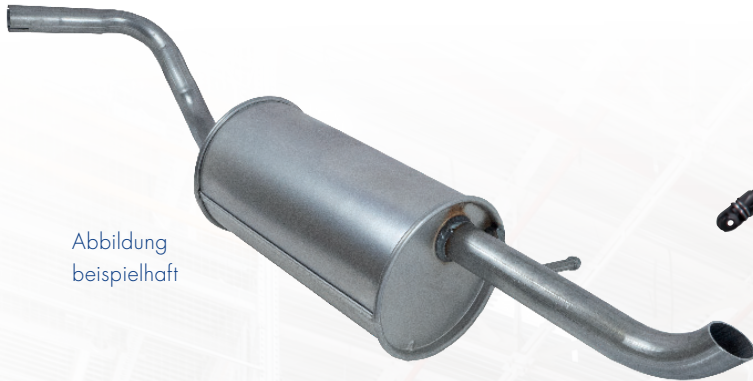

Abbildung
beispielhaft

Stoßdämpfer

MEYLE

- 650 MEYLE-ORIGINAL-Stoßdämpfer decken rund 80% des europäischen Fuhrparks ab, das sind 214 Millionen Fahrzeuge.
- In Deutschland entwickelt und qualitätsgeprüft nach den Prüfvorschriften des VDA und den hohen MEYLE-Standards.
- 2-stufige Tests: 100%iger Leistungstest und 100%ige Dichtheitsprüfung während der Produktion, anschließend in-house Tests bei MEYLE in Hamburg.
- Passendes Zubehör in Form von Stoßdämpfer-Staubschutzsätzen mit Anschlagpuffern und Staubschutzkappen erhältlich.